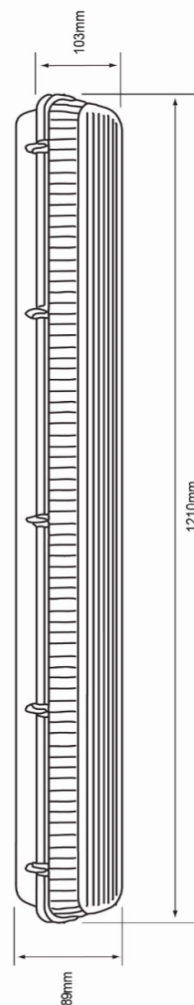

ESTLED-40W/65

ONTUR

CARACTERÍSTICAS

Modelo (s):	ESTLED-40W/65
Nombre (s):	ONTUR
Aplicación:	Comercial / Prueba de Vapor
Material de la carcasa:	PC
Terminado:	Gris
Pantalla:	PC rayado
Índice de Protección [IP]:	65
Base (portalámpara):	G5
Tipo de lámpara	Incluye tubo LED 20 W x 2

PARAMETROS ELÉCTRICOS

Tensión Nominal [V~]:	100 V ~-127 V ~
Consumo de potencia [W]:	40 W
Frecuencia Nominal [Hz]:	60 Hz
Consumo de Corriente [A]:	0.40 A-0.31 A
Factor de Potencia [f.p.]:	0.9
Flujo luminoso [lm]:	2 400 lm
Temperatura de color [K]:	6 500 K
Color de luz:	Luz de día
Ángulo de apertura [°]:	80 °
IRC:	80
Temperatura de Operación:	0 - 40 °C

BENEFICIOS

Horas de vida [h]	25 000 h
Atenuable	Si
Garantía:	5 AÑOS
Certificación:	NOM-003

OBSERVACIONES:

Lada sin costo 01 800 777 LITE

Iluminación Especializada de Occidente S.A. de C.V.

Av. Dr. Ángel Leño No.401, Nave 2 Interior B, Fracc. Los Robles C.P. 45134 Zapopan Jal. México